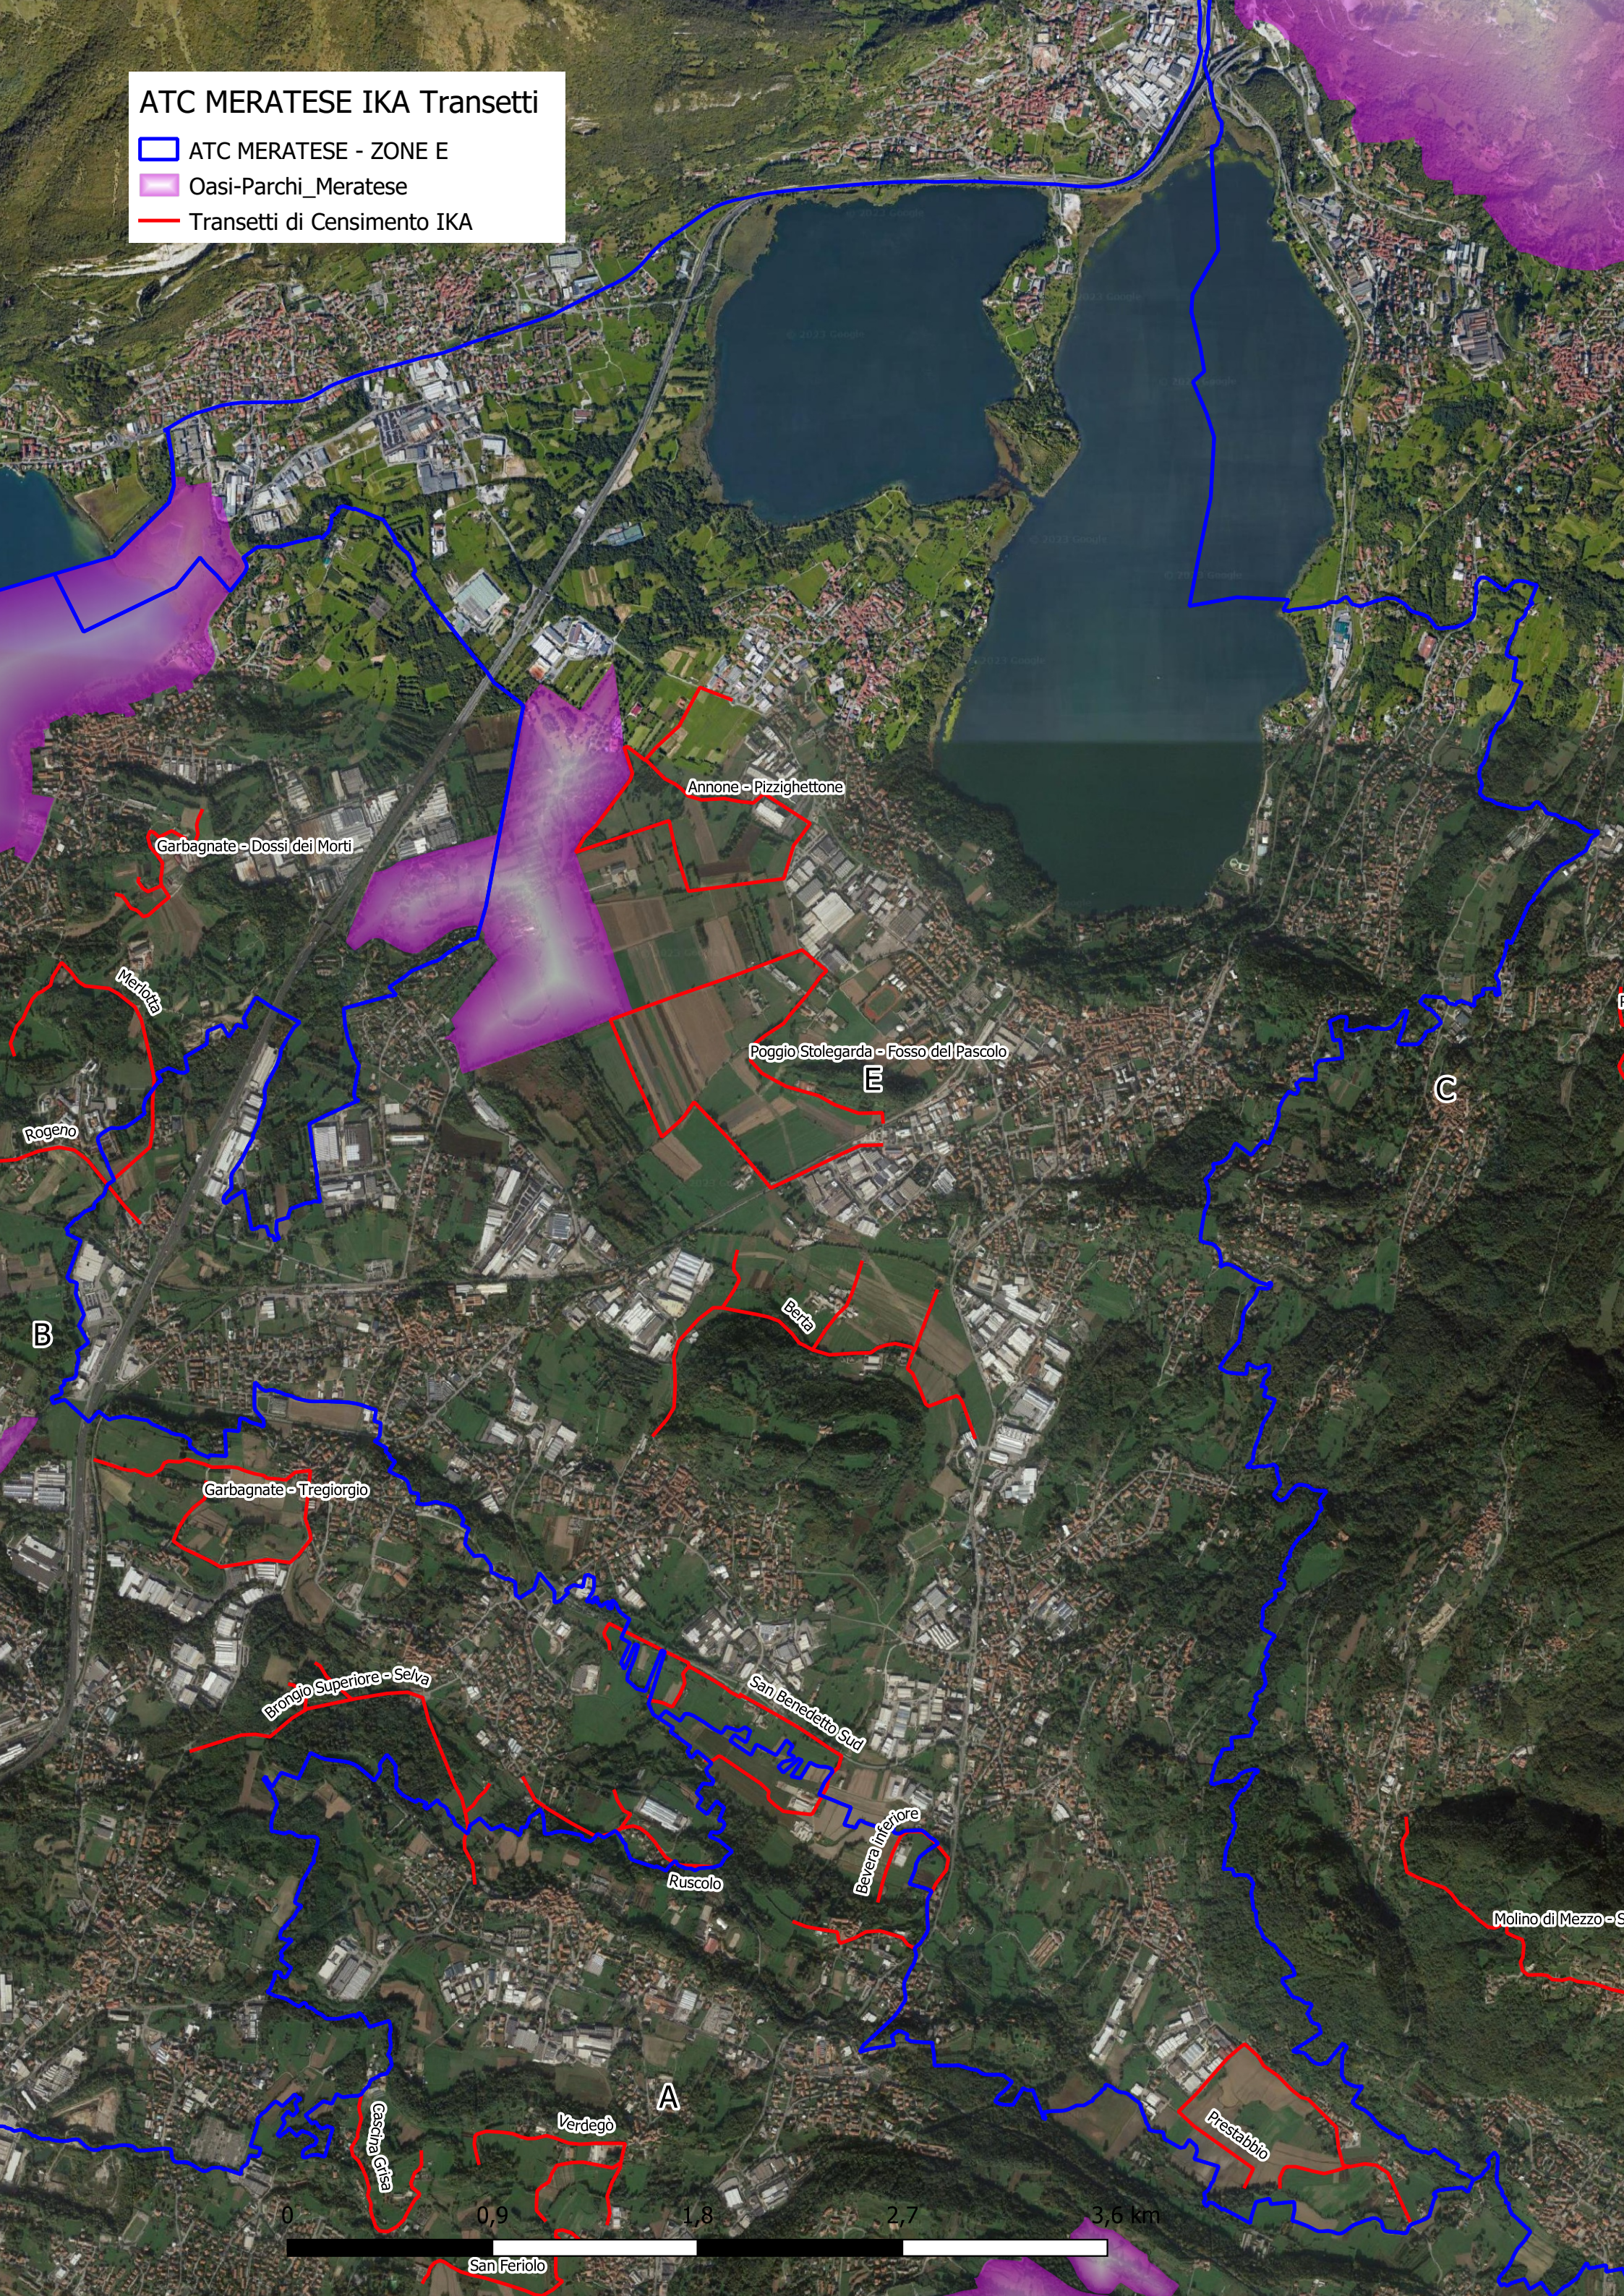

ATC MERATESE IKA Transetti

- ATC MERATESE - ZONE E
- Oasi-Parchi_Meratese
- Transetti di Censimento IKA

Garbagnate - Dossi dei Morti

Annone - Pizzighettone

Poggio Stolegarda - Fosso del Pascolo

Merlota

Rogeno

Berta

Garbagnate - Tregiorgio

Bronzio Superiore - Selva

San Benedetto Sud

Ruscolo

Bevera Inferiore

Caschra Grlsa

Verdegò

Prestabbio

Molino di Mezzo - S

San Feriolo

0 0,9 1,8 2,7 3,6 km